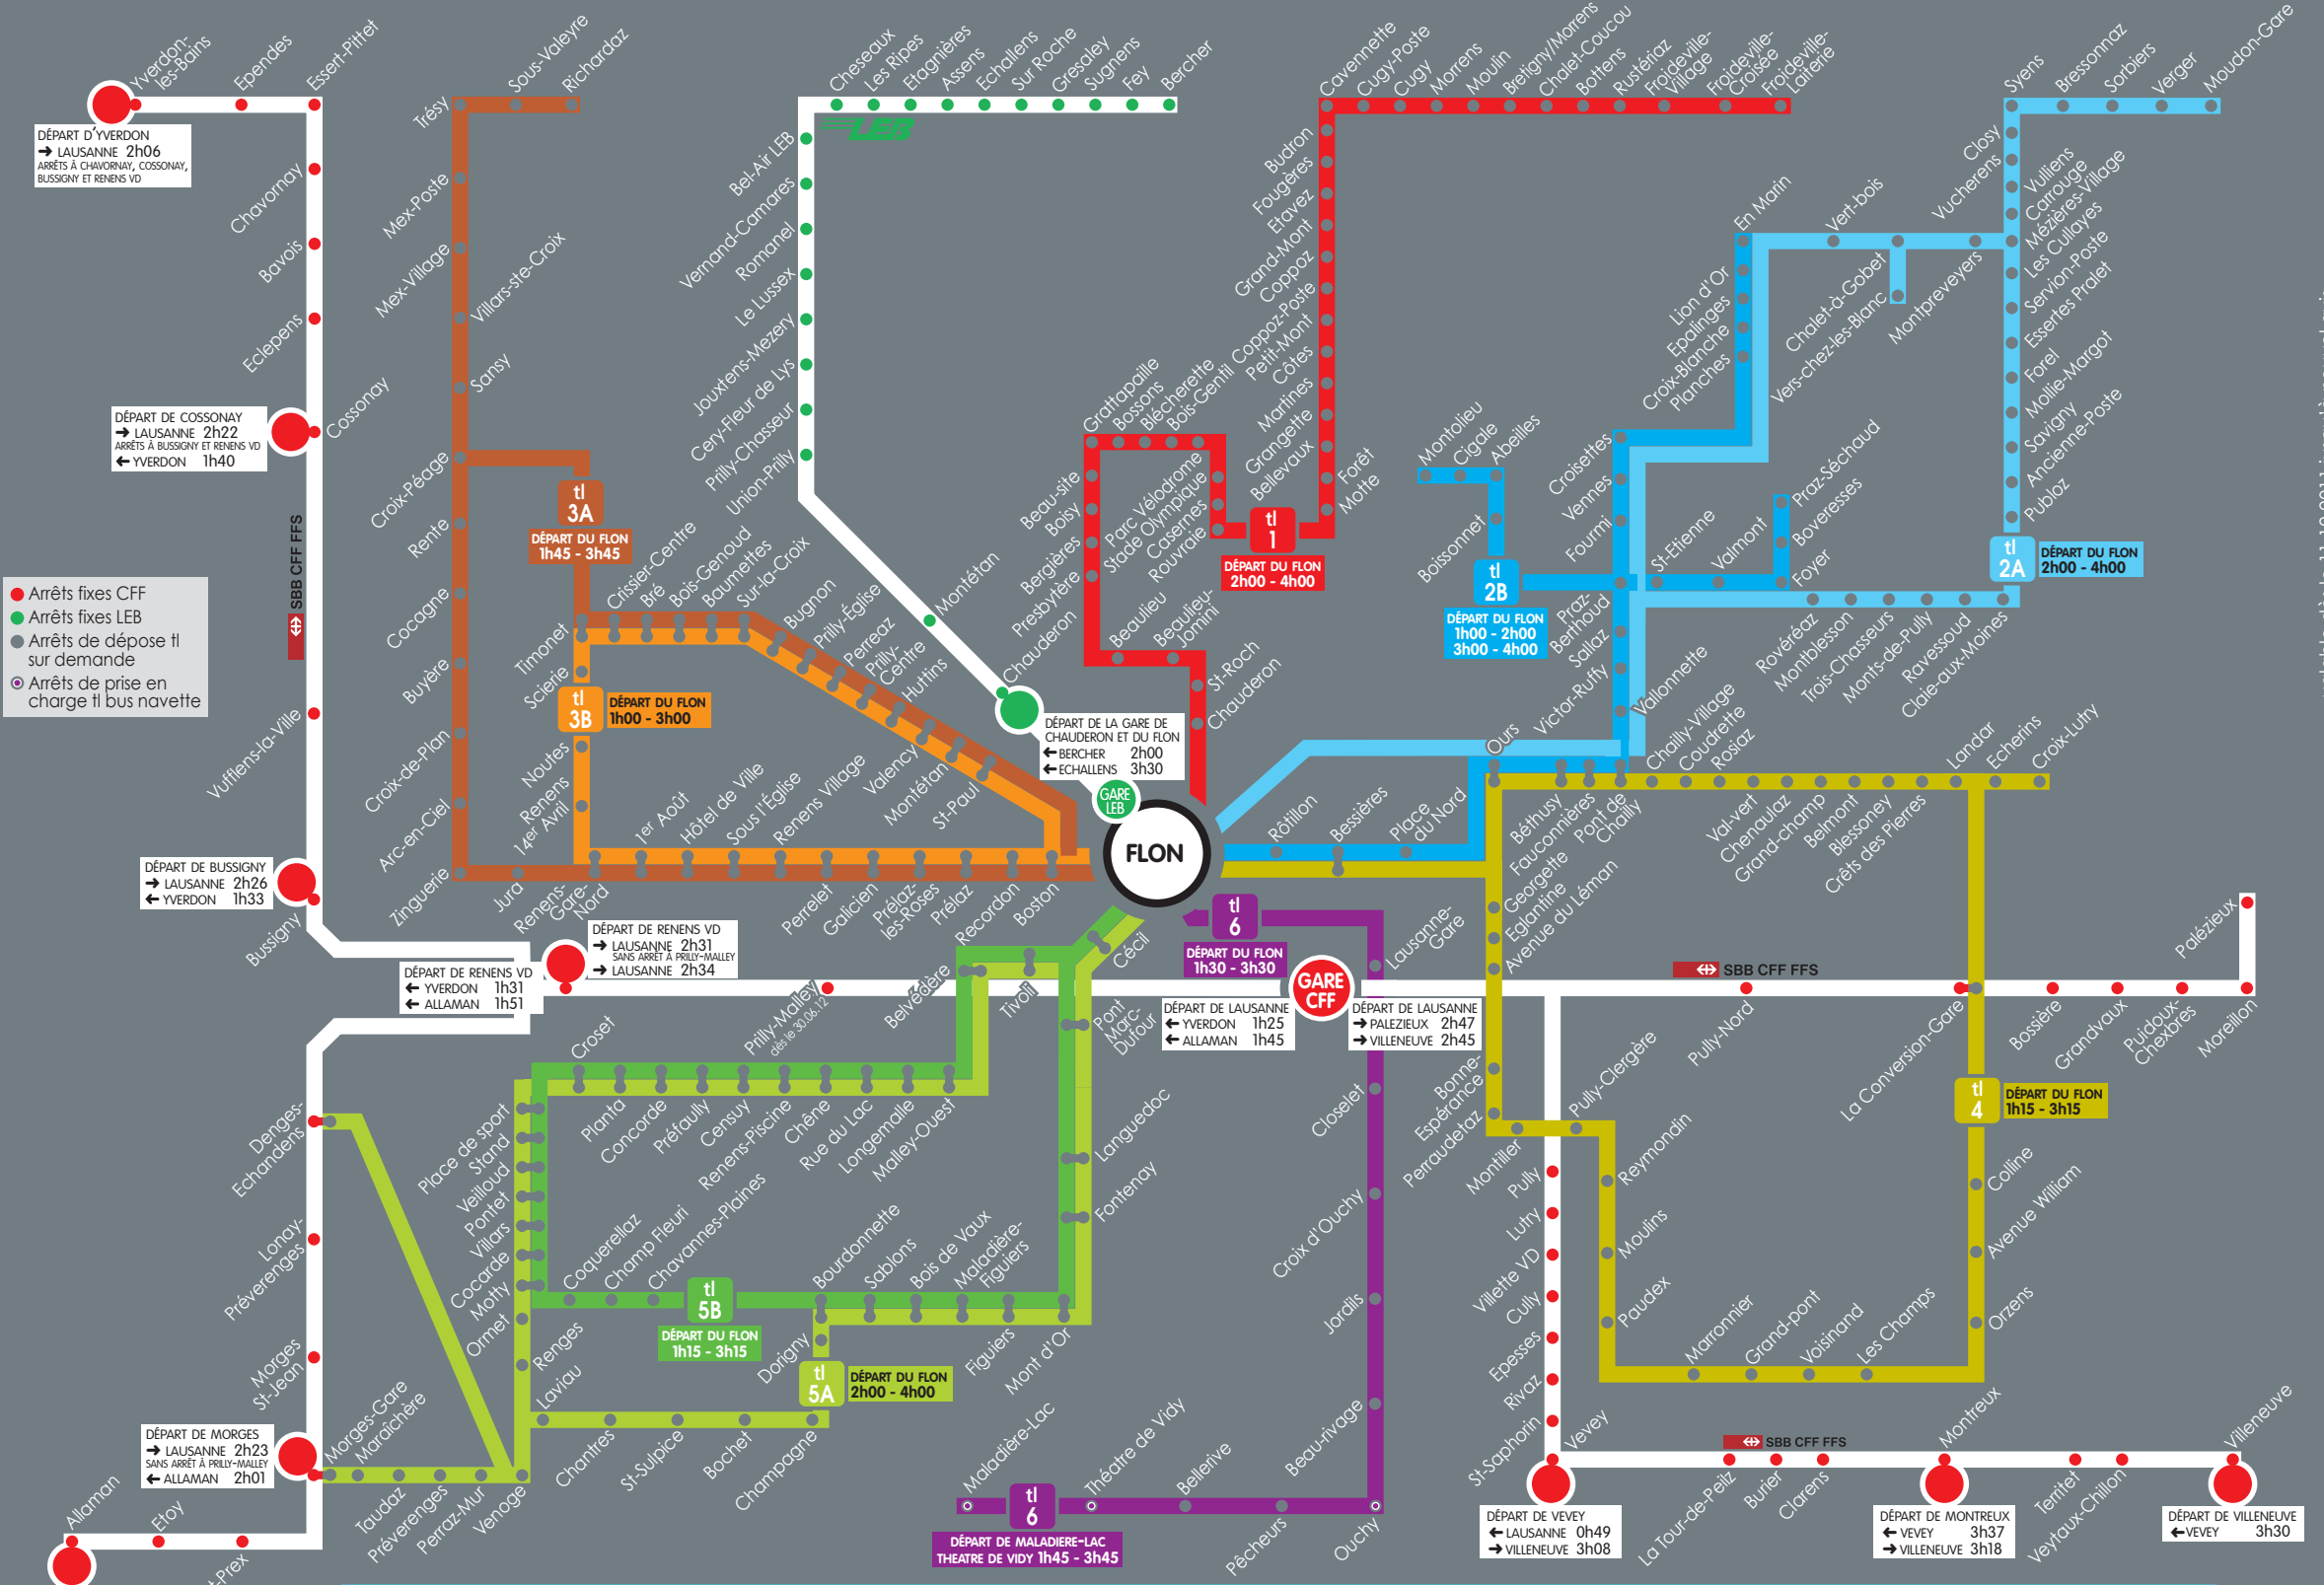

Les nuits du vendredi au samedi, du samedi au dimanche et la nuit du Nouvel-An, 30 départs du cœur de Lausanne vers plus de 80 communes.

DÉPART D'YVERDON
→ LAUSANNE 2h06
ARRÊTS À CHAVORNAY, COSSONAY,
BUSSIGNY ET RENENS VD

DÉPART DE LA GARE DE FLON
← BERCHER 2h00
← ECHALLENS 3h30

DÉPART DU FLON
→ LAUSANNE 1h30 - 3h30

DÉPART DE LAUSANNE
→ YVERDON 1h25
→ ALLAMAN 1h45

DÉPART DE LAUSANNE
→ PALEZIEUX 2h47
→ VILLENEUVE 2h45

tl 3A
DÉPART DU FLON
1h45 - 3h45

tl 3B
DÉPART DU FLON
1h00 - 3h00

tl 5B
DÉPART DU FLON
1h15 - 3h15

tl 5A
DÉPART DU FLON
2h00 - 4h00

tl 6
DÉPART DE MALADIÈRE-LAC
THÉÂTRE DE VIDY 1h45 - 3h45

tl 1
DÉPART DU FLON
2h00 - 4h00

tl 2B
DÉPART DU FLON
1h00 - 2h00
3h00 - 4h00

tl 2A
DÉPART DU FLON
2h00 - 4h00

tl 4
DÉPART DU FLON
1h15 - 3h15

valable dès le 11.12.2011 jusqu'à nouvel avis