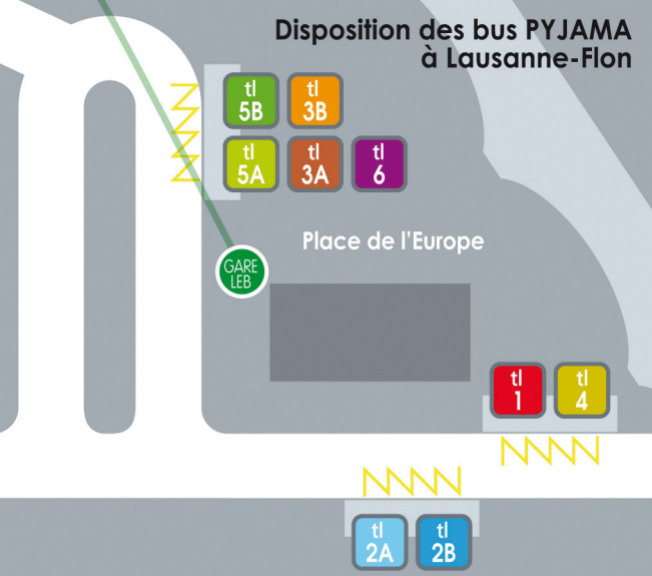

# Disposition des bus PYJAMA à Lausanne-Flon

GARE  
LEB

Place de l'Europe

tl  
1

tl  
4

tl  
2A

tl  
2B